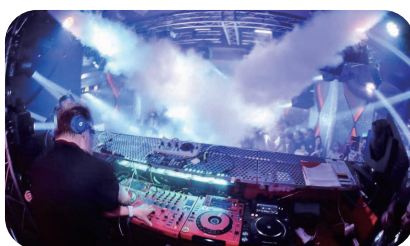

Options

音響・照明・DJブース・マイク4本・ステージ・映像モニター・PAスタッフ1名無料

CO2 LED付きジェットホーン(10秒)	¥33,000	レーザーバー (無制限)	¥22,000
紙吹雪(1発)	¥88,000	シャンパンタワー(ボトル代別¥5,500~)	¥22,000
CO2 ジェットホーン(2発1セット20秒,天上設置)	¥55,000	スクエアケーキ	¥27,500~¥38,500
バンドセット	¥88,000	写真ケーキ	¥33,000~¥55,000
スモークマシーン(無制限)	¥11,000	ダンサー/シャンパンガール1名	¥33,000
手持ちCO2ガン(20秒)	¥55,000	DJ・音響スタッフ	¥33,000
フルカラーレーザー(無制限)	¥22,000	ビンゴセット(50枚×1セット)	¥550

税込表示

CO2