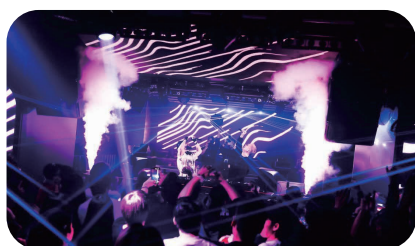

CO2 LED付きジェットホーン