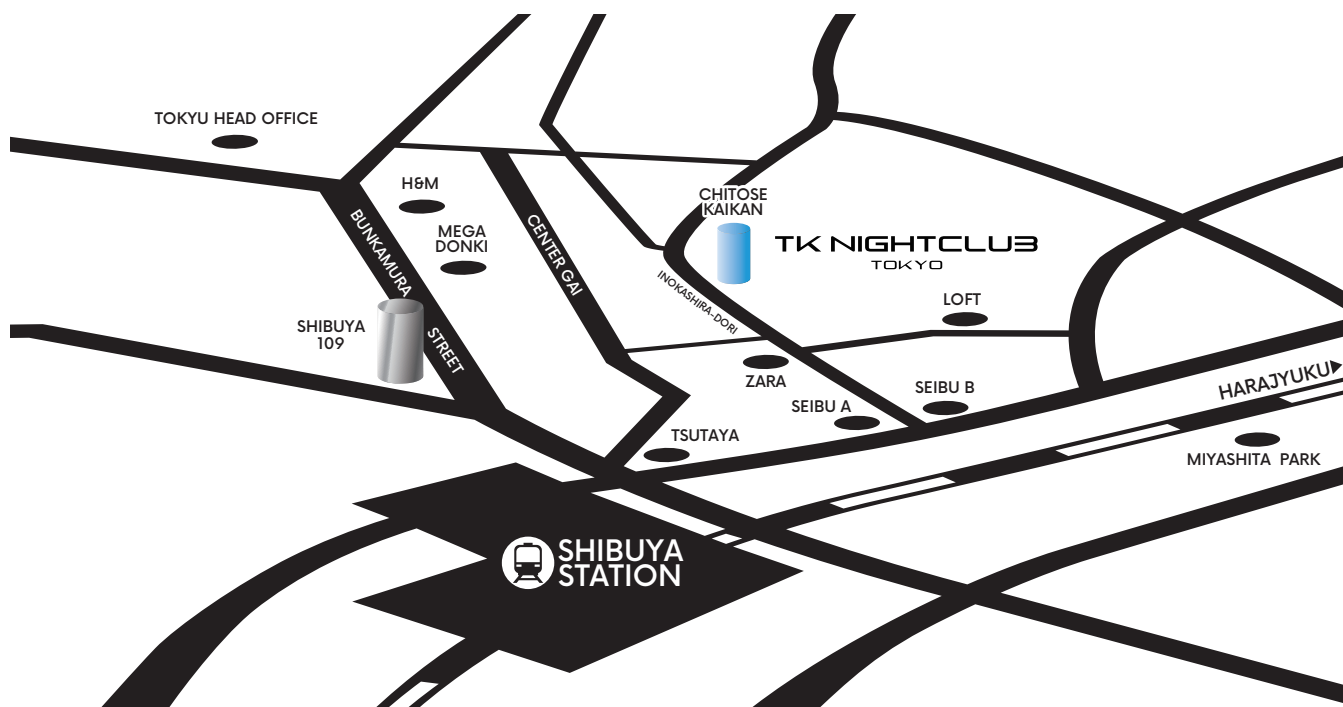

正式名所	TK NIGHTCLUB(ティーケーナイトクラブ)
所在地	〒150-0042 東京都宇田川町13-8ちせと会館B1
TEL	03-5456-2400 (直通080-1218-7914)
最寄駅	渋谷駅(JR/京王井の頭線/東京メトロ/東急東横線)
WEB SITE	tk-nightclub.com/rental
SNS	Instagram @tk_nightclub LINE ID 08012187914
運営会社	T8011001015342 東光株式会社 東京支店 支店長 佐々木康介(代表) 住所 渋谷区宇田川町13-8 TEL 03-5456-2400(代表)
口座番号	東光株式会社 みずほ銀行 新宿新都心支店 (普通) 1811491