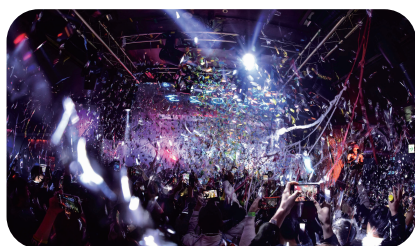

Options

音響・照明・DJブース・マイク4本・ステージ・映像モニター・PAスタッフ1名無料

CO2 LED付きジェットホーン(10秒)	¥33,000	レーザーバー (無制限)	¥22,000
紙吹雪(1発)	¥88,000	シャンパンタワー(ボトル代別¥5,500~)	¥22,000
CO2 ジェットホーン(2発1セット20秒,天上設置)	¥55,000	スクエアケーキ	¥27,500~¥38,500
バンドセット	¥88,000	写真ケーキ	¥33,000~¥55,000
スモークマシーン(無制限)	¥11,000	ダンサー/シャンパンガール1名	¥33,000
手持ちCO2ガン(20秒)	¥55,000	DJ・音響スタッフ	¥33,000
フルカラーレーザー(無制限)	¥22,000	ビンゴセット(50枚×1セット)	¥550

税込表示

特効紙吹雪