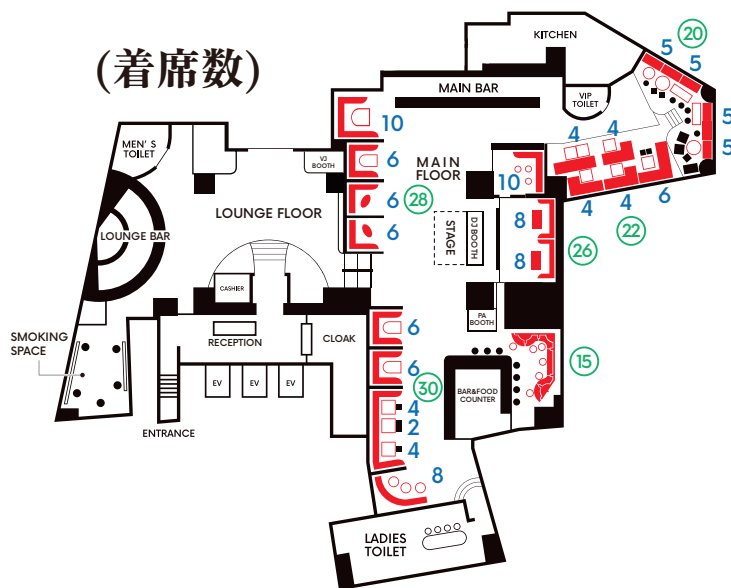

税込表示

タイアップ及び長時間レンタルによるディスカウントサービスあり。
営業時間内の場合は追加料金が発生致します。

Floor Map

総面積730㎡、天井高4m、最大収客500名
 仮設ステージ横幅4m、奥行き2m、高さ40cm
 メインフロア面積250㎡、最大収容350名
 ラウンジフロア面積96㎡、最大収容150名
 最大着席数 172席
 ソファシート 卓数23卓、席数141席
 ハイテーブル32個、ハイチェア31脚
 (黒ハイテーブル×20、ドラム缶テーブル×12 スツール×17、ハイチェア×14)

(着席数)

仮設ステージ

Options

音響・照明・DJブース・マイク4本・ステージ・映像モニター・PAスタッフ1名無料

CO2 LED付きジェットホーン(10秒)	¥33,000	レーザーバー (無制限)	¥22,000
紙吹雪(1発)	¥88,000	シャンパンタワー(ボトル代別¥5,500~)	¥22,000
CO2 ジェットホーン(2発1セット20秒,天上設置)	¥55,000	スクエアケーキ	¥27,500~¥38,500
バンドセット	¥88,000	写真ケーキ	¥33,000~¥55,000
スモークマシーン(無制限)	¥11,000	ダンサー/シャンパンガール1名	¥33,000
手持ちCO2ガン(20秒)	¥55,000	DJ・音響スタッフ	¥33,000
フルカラーレーザー(無制限)	¥22,000	ビンゴセット(50枚×1セット)	¥550