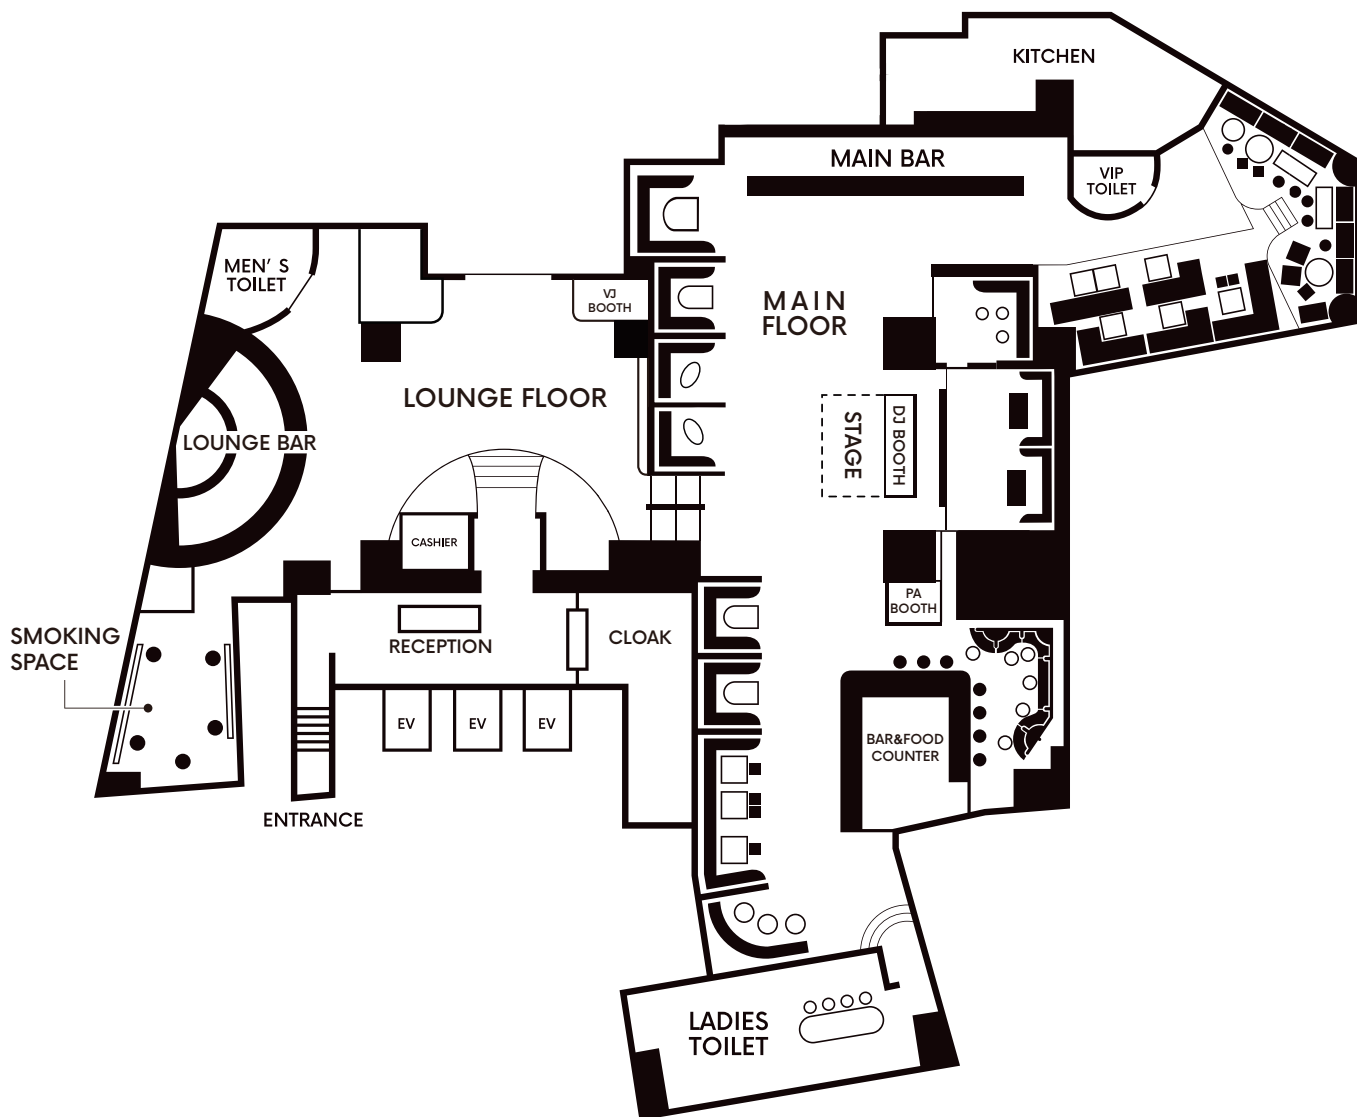

税込表示

タイアップ及び長時間レンタルによるディスカウントサービスあり。
営業時間内の場合は追加料金が発生致します。

Floor Map

総面積730㎡、天井高4m、最大収客500名
 仮設ステージ横幅4m、奥行き2m、高さ40cm
 メインフロア面積250㎡、最大収容350名
 ラウンジフロア面積96㎡、最大収容150名
 最大着席数 172席
 ソファシート 卓数23卓、席数141席
 ハイテーブル32個、ハイチェア31脚
 (黒ハイテーブル×20、ドラム缶テーブル×12 スツール×17、ハイチェア×14)